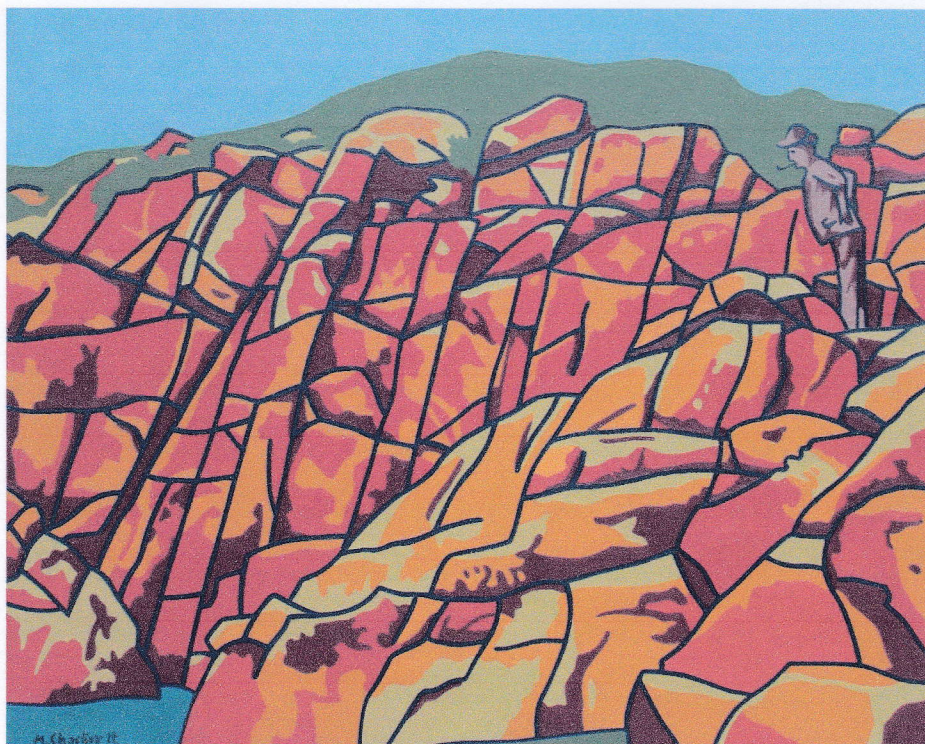

Malansac

espace de caractère en pleine nature

**Chapelle Sainte Renée
Carpehaie – Malansac**

Exposition de peinture

**Du mercredi 5 juillet au 12 juillet 2017
Entrée libre – 14h30-18h30 tous les jours**

M. Charlier H.

**Organisée par la ville de Malansac avec le concours
de l'Association Sainte Renée**